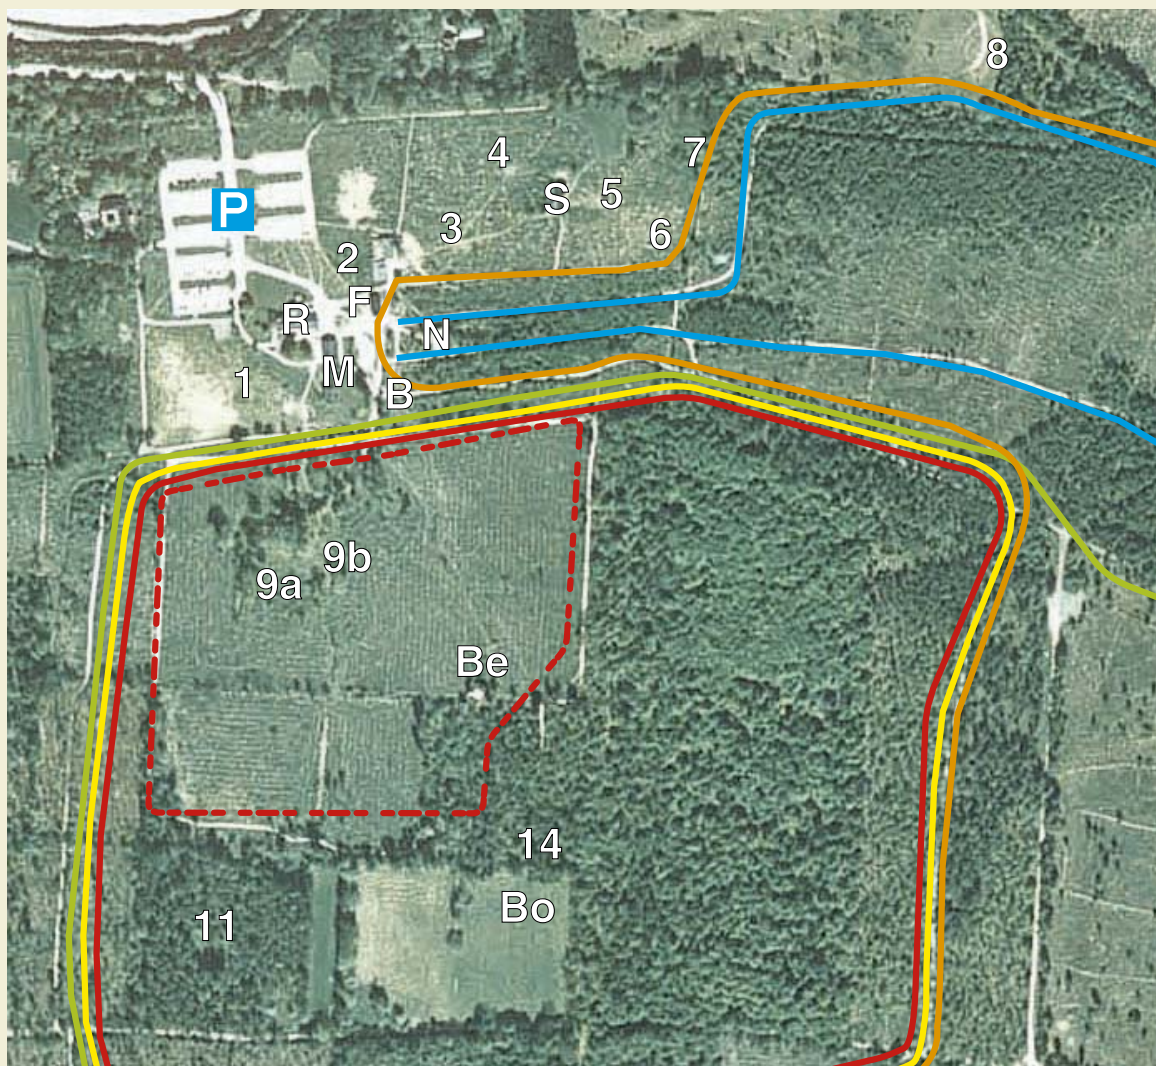

Serviceanläggningar och grillplatser i Skrylleområdet

R Restaurang	1 Grillplats	8 Grillplats Tallängen
M Omklädningsrum, dusch, bastu, gym	2 Grillplats	9a Grillplats
N naturum	3 Vindskydd med grillplats	9b Grillplats
F Finnbastu och badtunna	4 Dubbelt vindskydd med grillplats	11 Vindskydd med grillplats
S Stockstugan	5 Vindskydd med grillplats	14 Grillplats Bollplanen
B Bouleplan	6 Skåneledens vindskydd med grillplats	P Parkering
Be Belsbo vindskydd med grillplats	7 Grillplats	— Skåneleden
Bo Bollplan		— Elljusspår 2200 m
		— Milspåret
		— elljusspår 5000 m
		— 3000 m